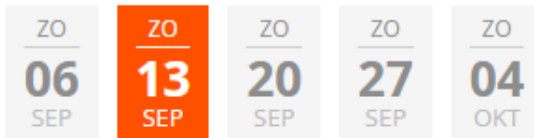

5. Ga naar de wedstrijden

1. Als je klik op kalender dan staat hier de locatie, tijd en eventueel opmerking van de betreffende speeldag.
2. ! Let op: Controleer altijd tijdens de competitie of er niks is veranderd. Spelers dienen minimaal 15 minuten van te voren aanwezig te zijn.

Rood 1 Selecteer schema ▼ Rood 2 Selecteer schema ▼ Oranje 1 Selecteer schema ▼ Oranje 2 Afdeling 213 - Peric ▼

Algemeen **Kalender** Wedstrijden

Overzicht van zondag 13 september

Tijdstip	Team	Schema	Punten	Locatie	Plaats
zo 13-9-2020 09:00	SOESTDIJK 1	Oranje 2 - Afdeling 213 - Periode 1	7	L.T.C. Soestdijk	SOEST
zo 13-9-2020 09:00	LEUSDEN 2	Oranje 2 - Afdeling 213 - Periode 1	73	L.T.C. Soestdijk	SOEST
zo 13-9-2020 09:00	ALTA 1	Oranje 2 - Afdeling 213 - Periode 1	100	L.T.C. Soestdijk	SOEST
zo 13-9-2020 09:00	HOOGLANDERVEEN 1	Oranje 2 - Afdeling 213 - Periode 1	29	L.T.C. Soestdijk	SOEST

er wordt gespeeld bij TV Hooglanderveen (Disselplein 2, HOOGLANDERVEEN), graag om 8.45 aanwezig. Hosting wordt verzorgd door LTC Soestdijk. Uiterlijk 11.00 wordt er gestopt ivm baanbezetting